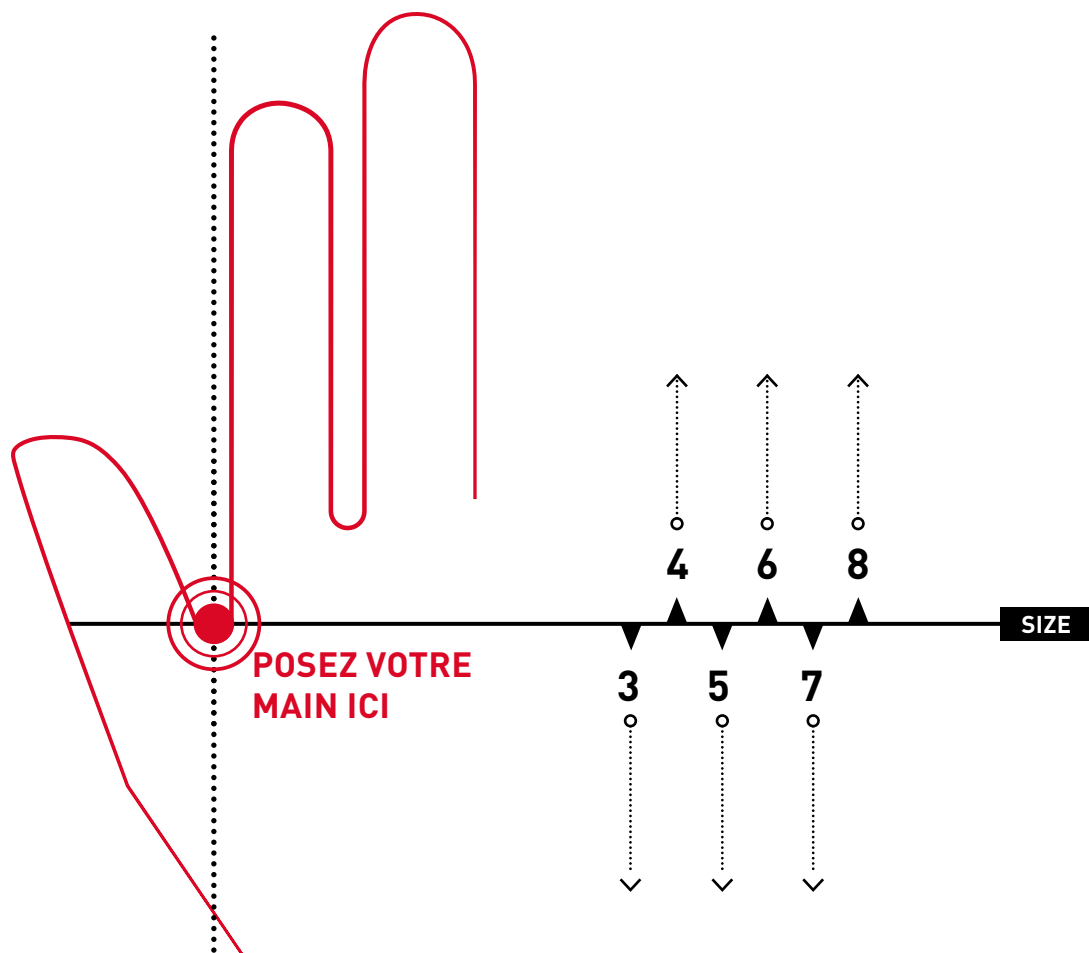

SIZE CHART. Junior

JUNIOR	
TAILLE	ÂGE
3,5	5 - 6
4	6 - 7
4,5	7 - 8
5	8 - 9
5,5	9 - 10
6	10 - 12
6,5	12 - 14
7	14 - 16

IMPORTANT: Tous nos tableaux et outils de mesure sont conçus pour vous aider à trouver la taille la plus adaptée. Cependant, il est vivement conseillé d'essayer un ou plusieurs gants en magasin pour trouver votre ajustement idéal.